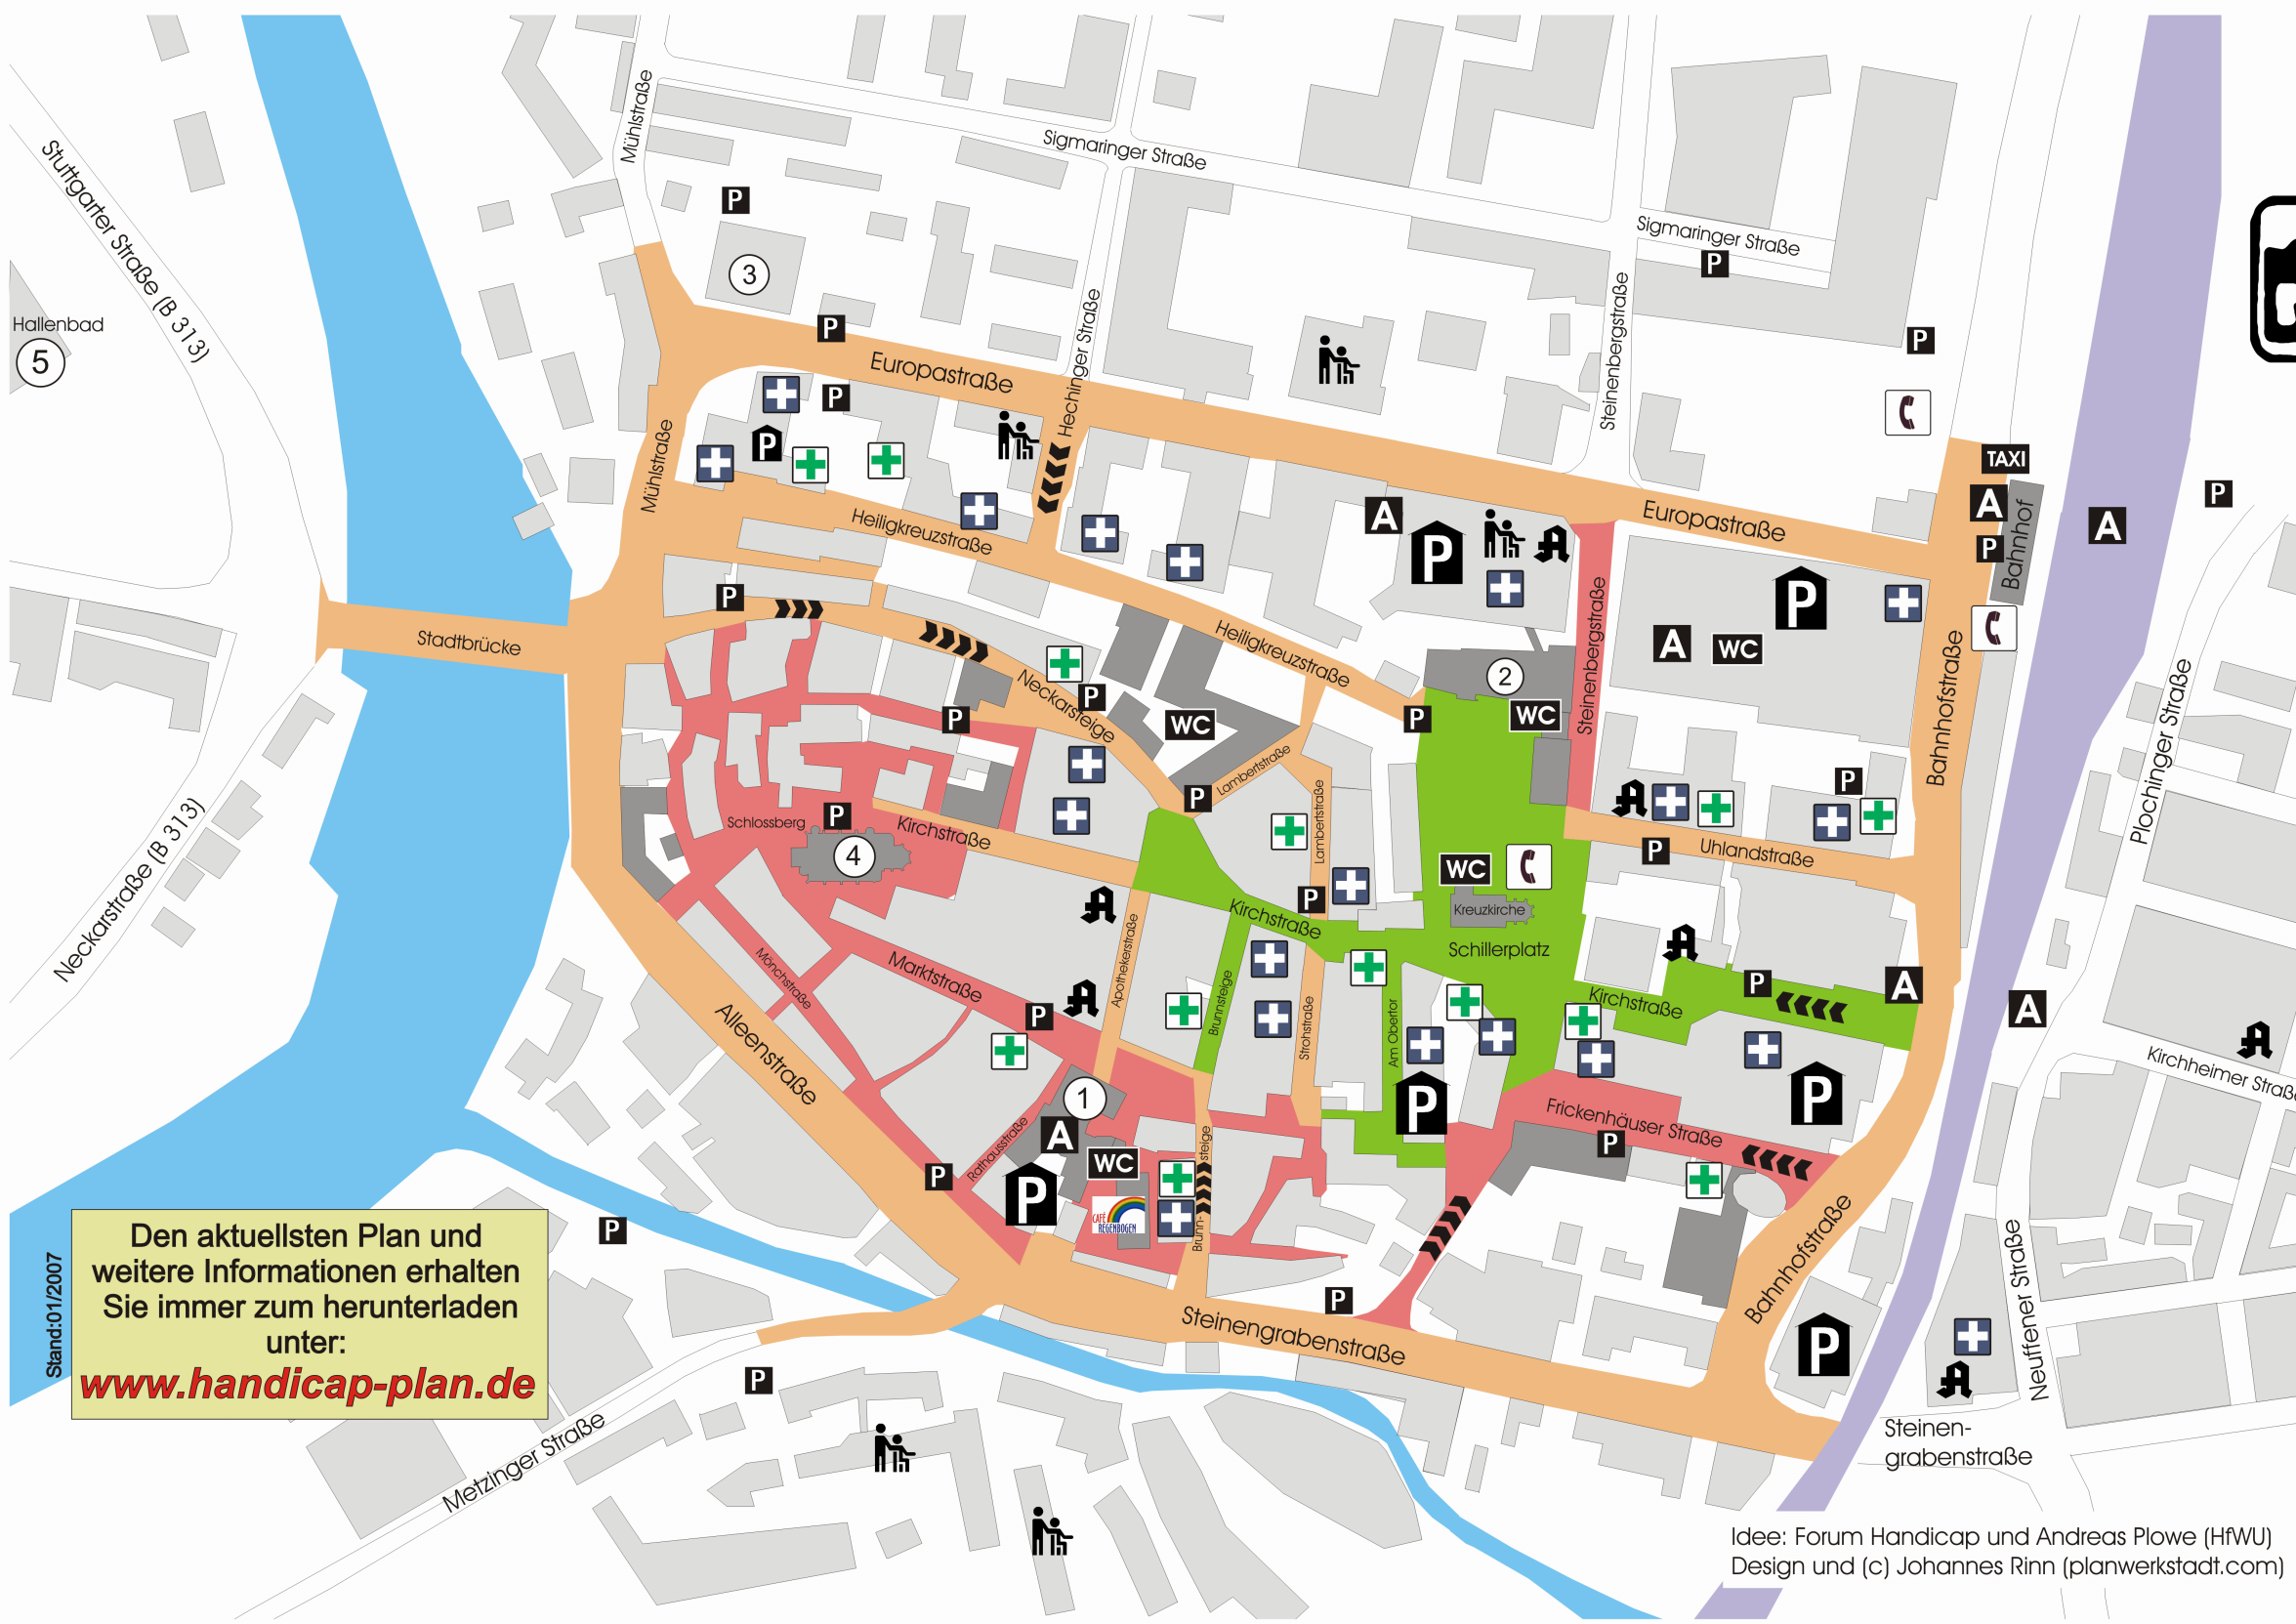

Forum Handicap

Legende

- rollstuhlgerecht
- gut begehbar
- schlecht begehbar
- Steigung
- Barrierefrei zugängliches Parkhaus
- Behindertenparkplatz
- Aufzug
- Ärztliche Einrichtung, Heilpraktiker
- Apotheke
- Optiker / Sanitätsgeschäft
- Alteneinrichtung
- Toilette
- Telefon
- Taxi
- Rathaus + CAFE REGENBOGEN
- K3N (Stadthalle)
- Landratsamt
- Stadtkirche
- Hallenbad

Den aktuellsten Plan und weitere Informationen erhalten Sie immer zum herunterladen unter:
www.handicap-plan.de

Idee: Forum Handicap und Andreas Plowe (HfWU)
 Design und (c) Johannes Rinn (planwerkstadt.com)